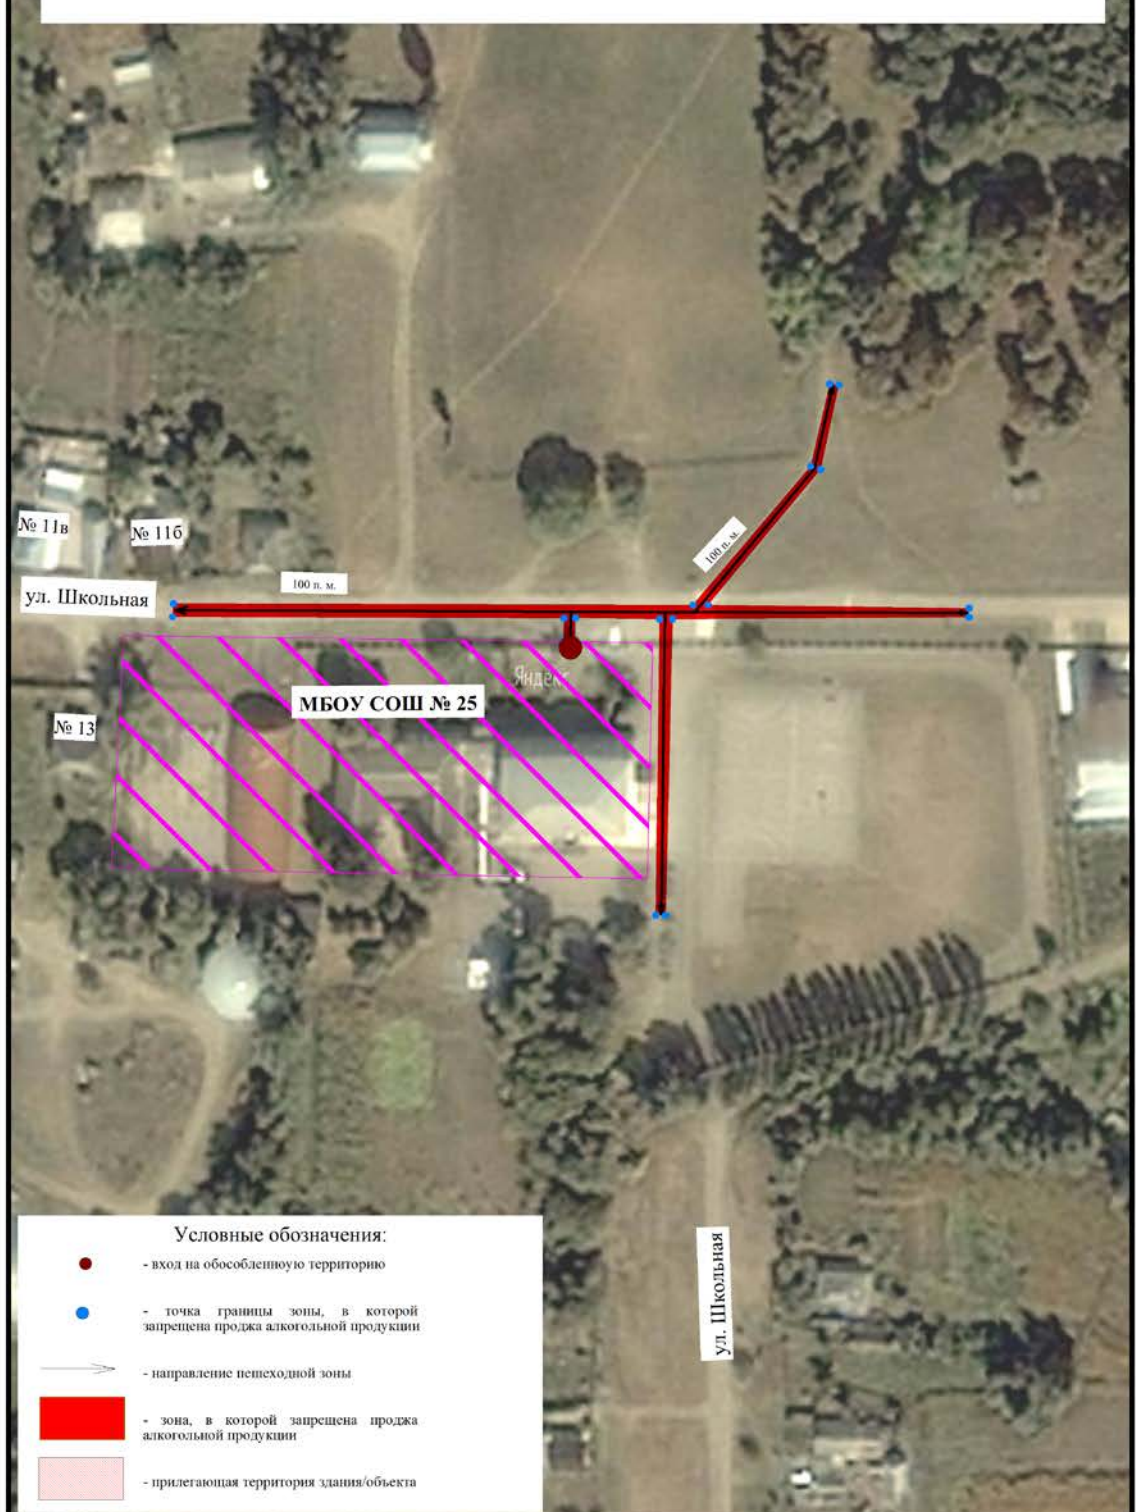

## СХЕМА

границ, в которых не допускается розничная продажа алкогольной продукции, прилегающих к:

МБОУ СОШ № 18 расположенной по адресу: Краснодарский край, Выселковский район, ст. Новомалороссийская, ул. Победы, 22;

Масштаб 1:1000

**СХЕМА**  
 границ, в которых не допускается розничная продажа алкогольной продукции,  
 прилегающих к:  
**МБОУ СОШ № 25**  
 расположенной по адресу: Краснодарский край, Выселковский район, ст.  
 Новомалороссийская, ул. Школьная, 31

## СХЕМА

границ, в которых не допускается розничная продажа алкогольной продукции, прилегающих к:

ФАП ст. Новогражданской

расположенного по адресу: Краснодарский край, Выселковский район, ст. Новогражданская, ул. Ленина, 49а

## СХЕМА

границ, в которых не допускается розничная продажа алкогольной продукции, прилегающих к:

Стадиону (футбольному полю)

расположенного по адресу: Краснодарский край, Выселковский район, ст. Новомалороссийская, ул. Украинская