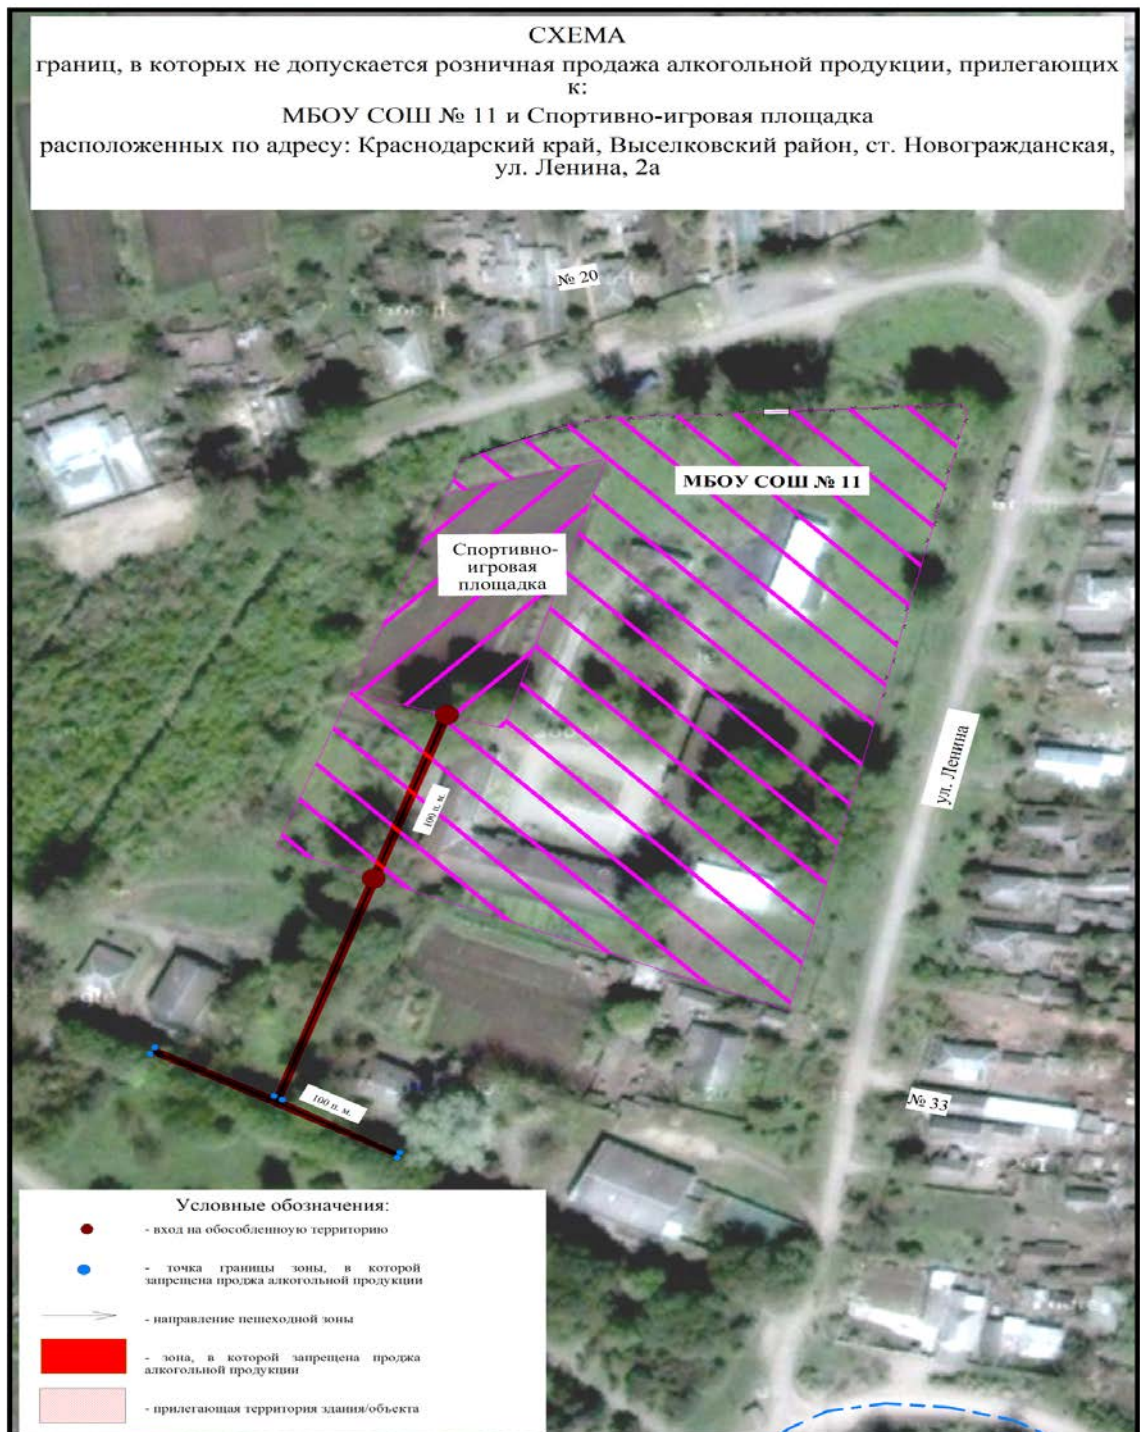

ПРИЛОЖЕНИЕ № 3

УТВЕРЖДЕНЫ  
постановлением администрации  
Новомалороссийского сельского  
поселения Выселковского района  
от 05.07.2016 № 123

Масштаб 1:1000

## СХЕМА

границ, в которых не допускается розничная продажа алкогольной продукции, прилегающих к:

МБОУ СОШ № 18 расположенной по адресу: Краснодарский край, Выселковский район, ст. Новомалороссийская, ул. Победы, 22;

## СХЕМА

границ, в которых не допускается розничная продажа алкогольной продукции, прилегающих к:

ФАП ст. Новогражданской

расположенного по адресу: Краснодарский край, Выселковский район, ст. Новогражданская, ул. Ленина, 49а

## СХЕМА

границ, в которых не допускается розничная продажа алкогольной продукции, прилегающих к:

Стадиону (футбольному полю)

расположенного по адресу: Краснодарский край, Выселковский район, ст. Новомалороссийская, ул. Украинская