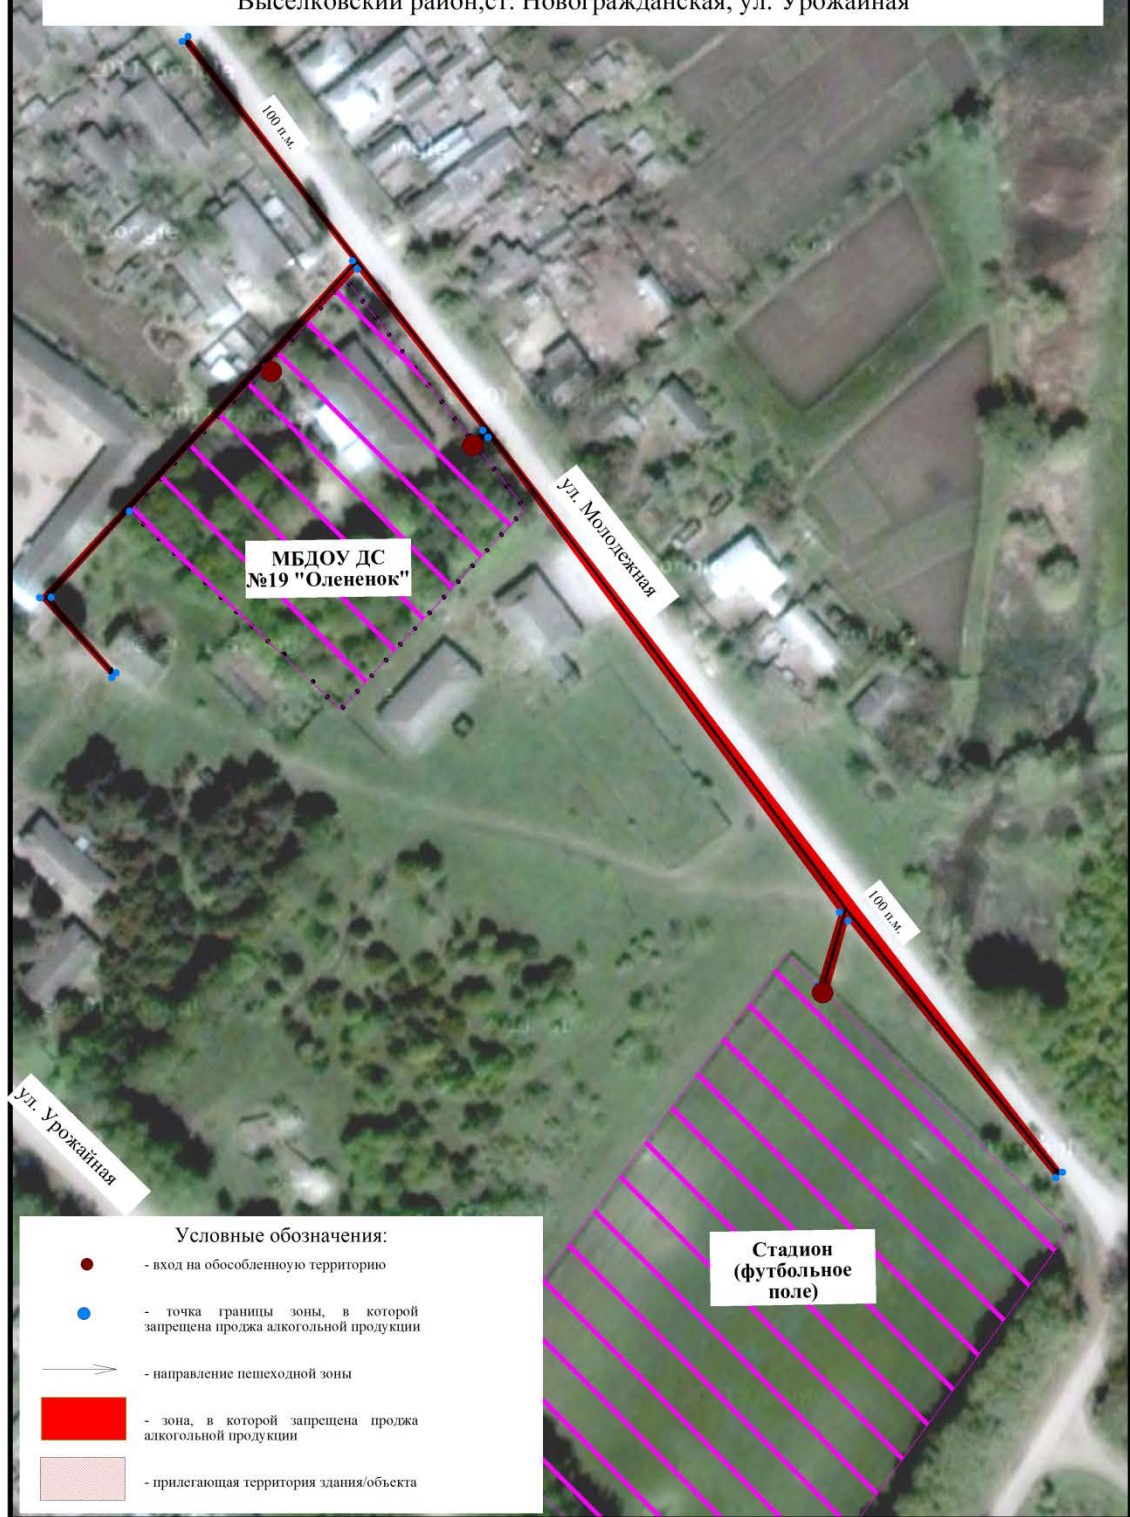

Масштаб 1:1000

**СХЕМА**  
 границ, в которых не допускается розничная продажа алкогольной продукции,  
 прилегающих к:  
**МБОУ СОШ № 25**  
 расположенной по адресу: Краснодарский край, Выселковский район, ст.  
 Новомалороссийская, ул. Школьная, 31

## СХЕМА

границ, в которых не допускается розничная продажа алкогольной продукции, прилегающих к:

МБДОУ ДС № 19 "Олененок" расположенного по адресу: Краснодарский край, Выселковский район, ст. Новогражданская, ул. Молодежная 1а;  
 Стадиону (футбольному полю) расположенного по адресу: Краснодарский край, Выселковский район, ст. Новогражданская, ул. Урожайная

## СХЕМА

границ, в которых не допускается розничная продажа алкогольной продукции, прилегающих к:

ФАП ст. Новогражданской

расположенного по адресу: Краснодарский край, Выселковский район, ст. Новогражданская, ул. Ленина, 49а

## СХЕМА

границ, в которых не допускается розничная продажа алкогольной продукции, прилегающих к:

Стадиону (футбольному полю)

расположенного по адресу: Краснодарский край, Выселковский район, ст. Новомалороссийская, ул. Украинская