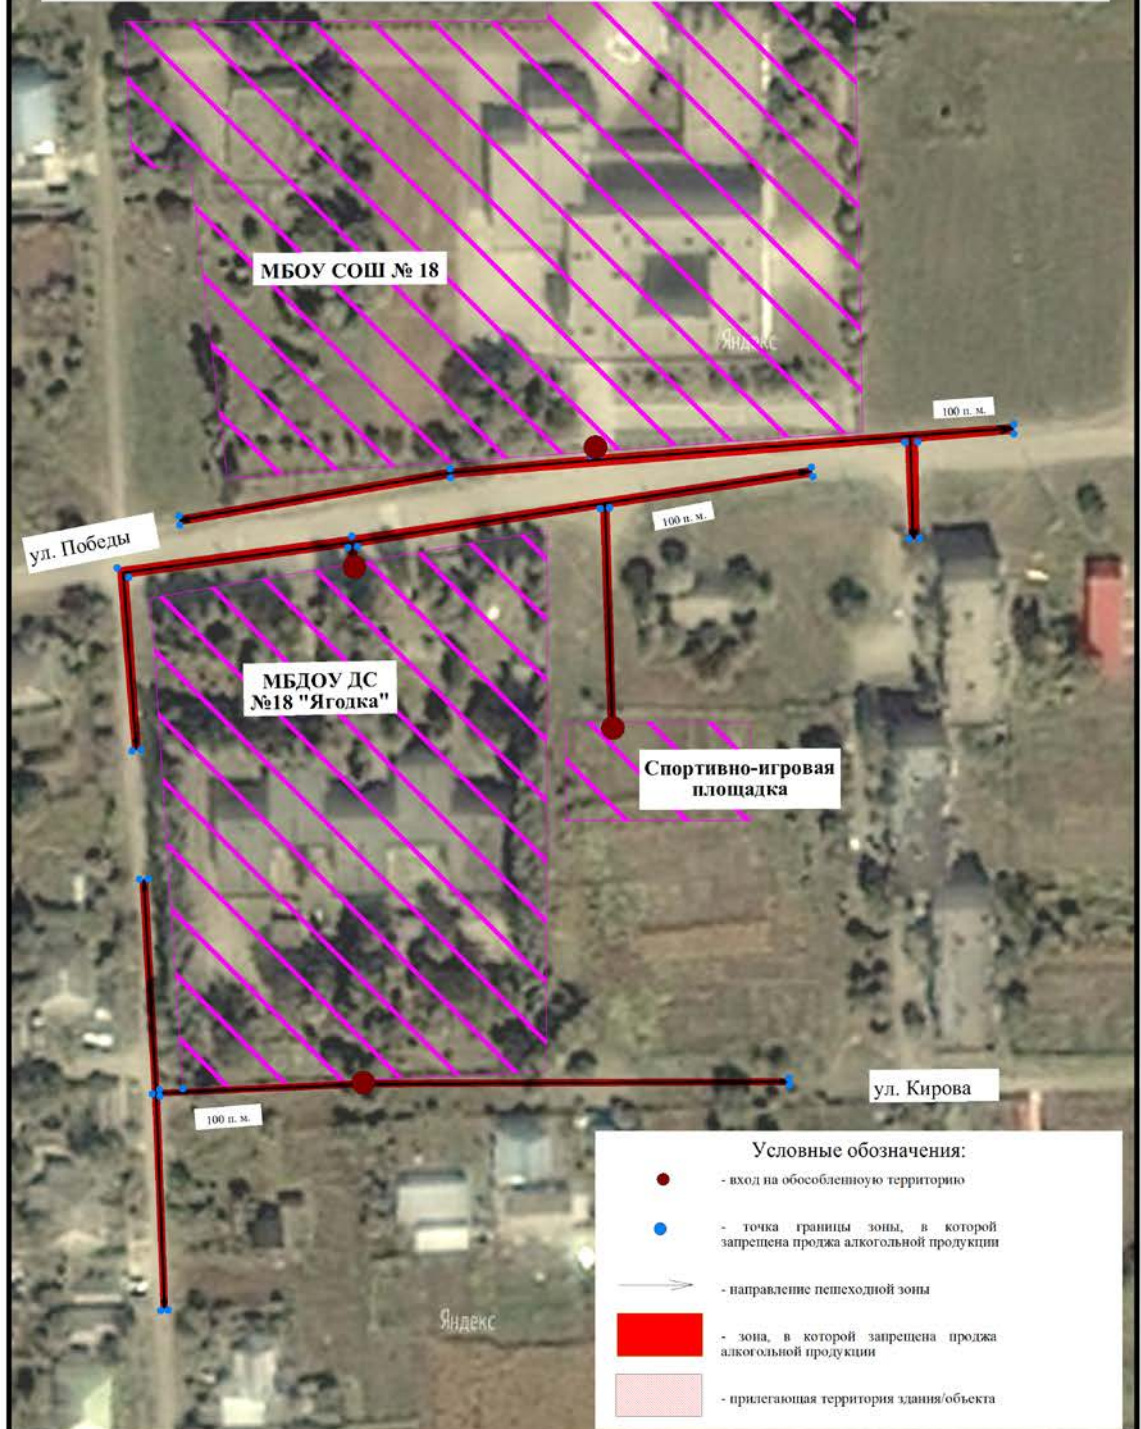

## СХЕМА

границ, в которых не допускается розничная продажа алкогольной продукции, прилегающих к:

МБОУ СОШ № 18 расположенной по адресу: Краснодарский край, Выселковский район, ст. Новомалороссийская, ул. Победы, 22;

Масштаб 1:1000

**СХЕМА**  
 границ, в которых не допускается розничная продажа алкогольной продукции,  
 прилегающих к:  
**МБОУ СОШ № 25**  
 расположенной по адресу: Краснодарский край, Выселковский район, ст.  
 Новомалороссийская, ул. Школьная, 31

## СХЕМА

границ, в которых не допускается розничная продажа алкогольной продукции, прилегающих к:

ФАП ст. Новогражданской

расположенного по адресу: Краснодарский край, Выселковский район, ст. Новогражданская, ул. Ленина, 49а

## СХЕМА

границ, в которых не допускается розничная продажа алкогольной продукции, прилегающих к:

Стадиону (футбольному полю)

расположенного по адресу: Краснодарский край, Выселковский район, ст. Новомалороссийская, ул. Украинская