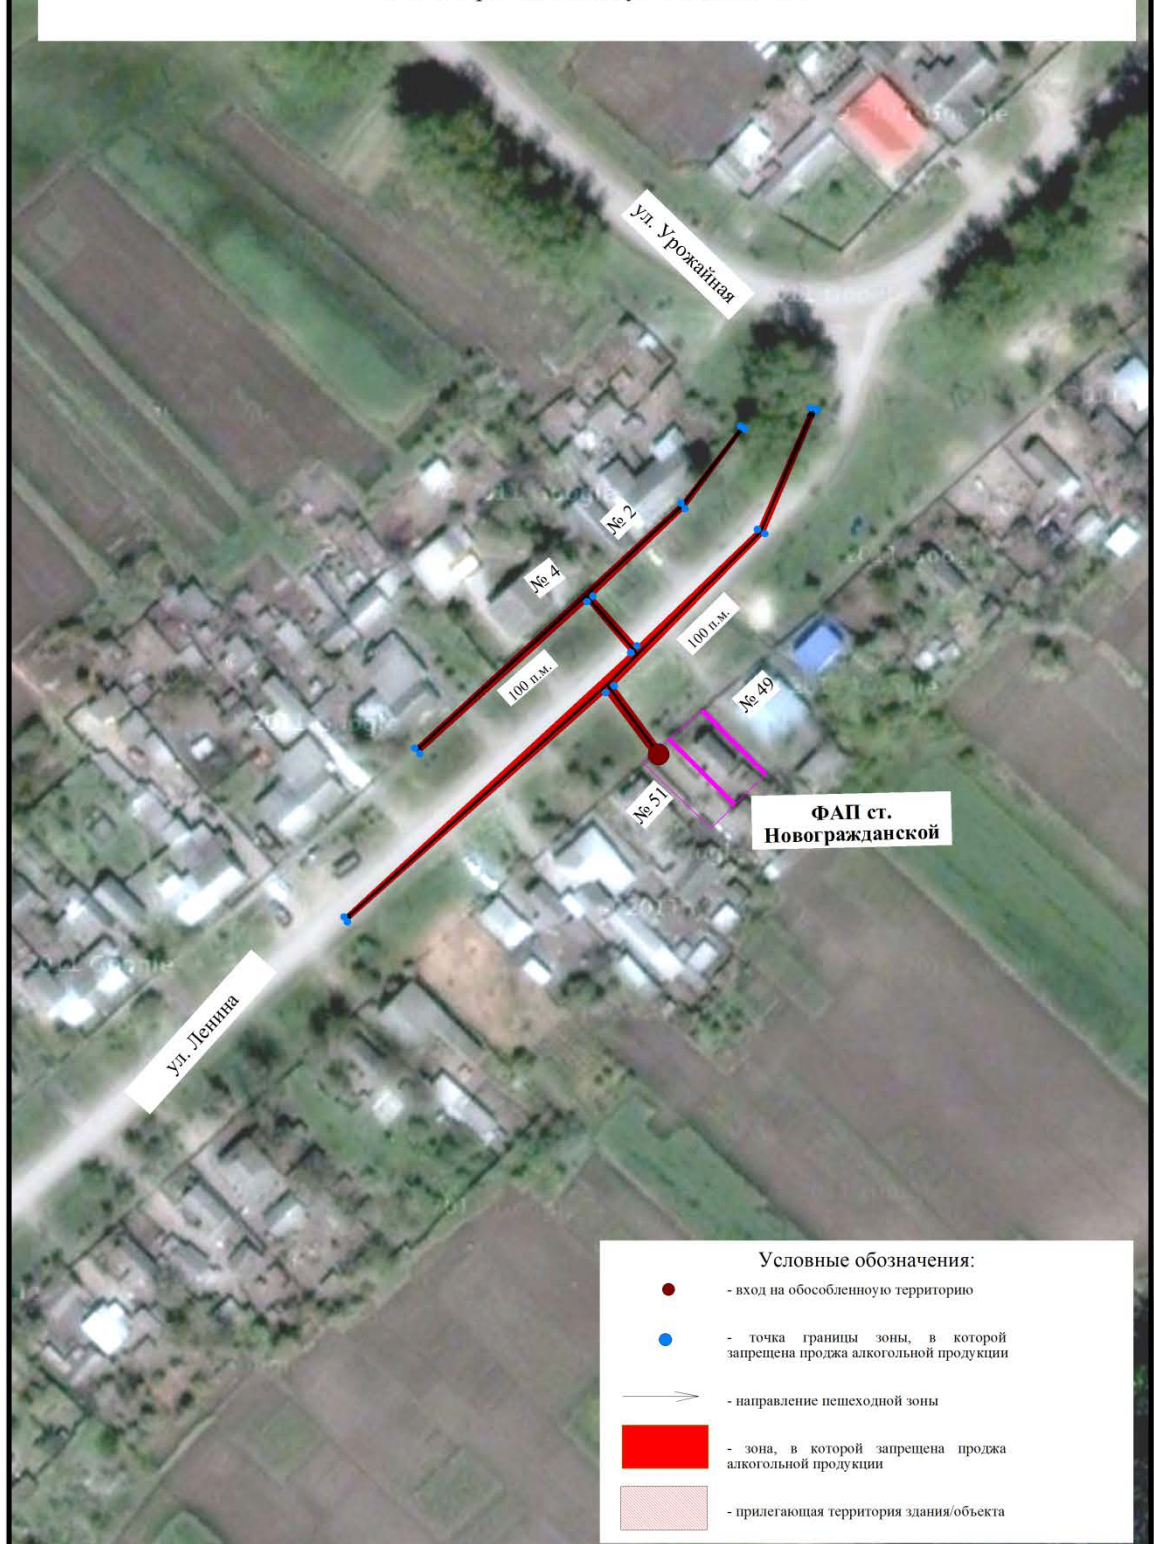

## СХЕМА

границ, в которых не допускается розничная продажа алкогольной продукции, прилегающих к:

МБОУ СОШ № 18 расположенной по адресу: Краснодарский край, Выселковский район, ст. Новомалороссийская, ул. Победы, 22;

## СХЕМА

границ, в которых не допускается розничная продажа алкогольной продукции, прилегающих к:

МБДОУ ДС № 19 "Олененок" расположенного по адресу: Краснодарский край, Выселковский район, ст. Новогражданская, ул. Молодежная 1а;  
 Стадиону (футбольному полю) расположенного по адресу: Краснодарский край, Выселковский район, ст. Новогражданская, ул. Урожайная

## СХЕМА

границ, в которых не допускается розничная продажа алкогольной продукции, прилегающих к:

ФАП ст. Новогражданской

расположенного по адресу: Краснодарский край, Выселковский район, ст. Новогражданская, ул. Ленина, 49а

## СХЕМА

границ, в которых не допускается розничная продажа алкогольной продукции, прилегающих к:

Стадиону (футбольному полю)

расположенного по адресу: Краснодарский край, Выселковский район, ст. Новомалороссийская, ул. Украинская