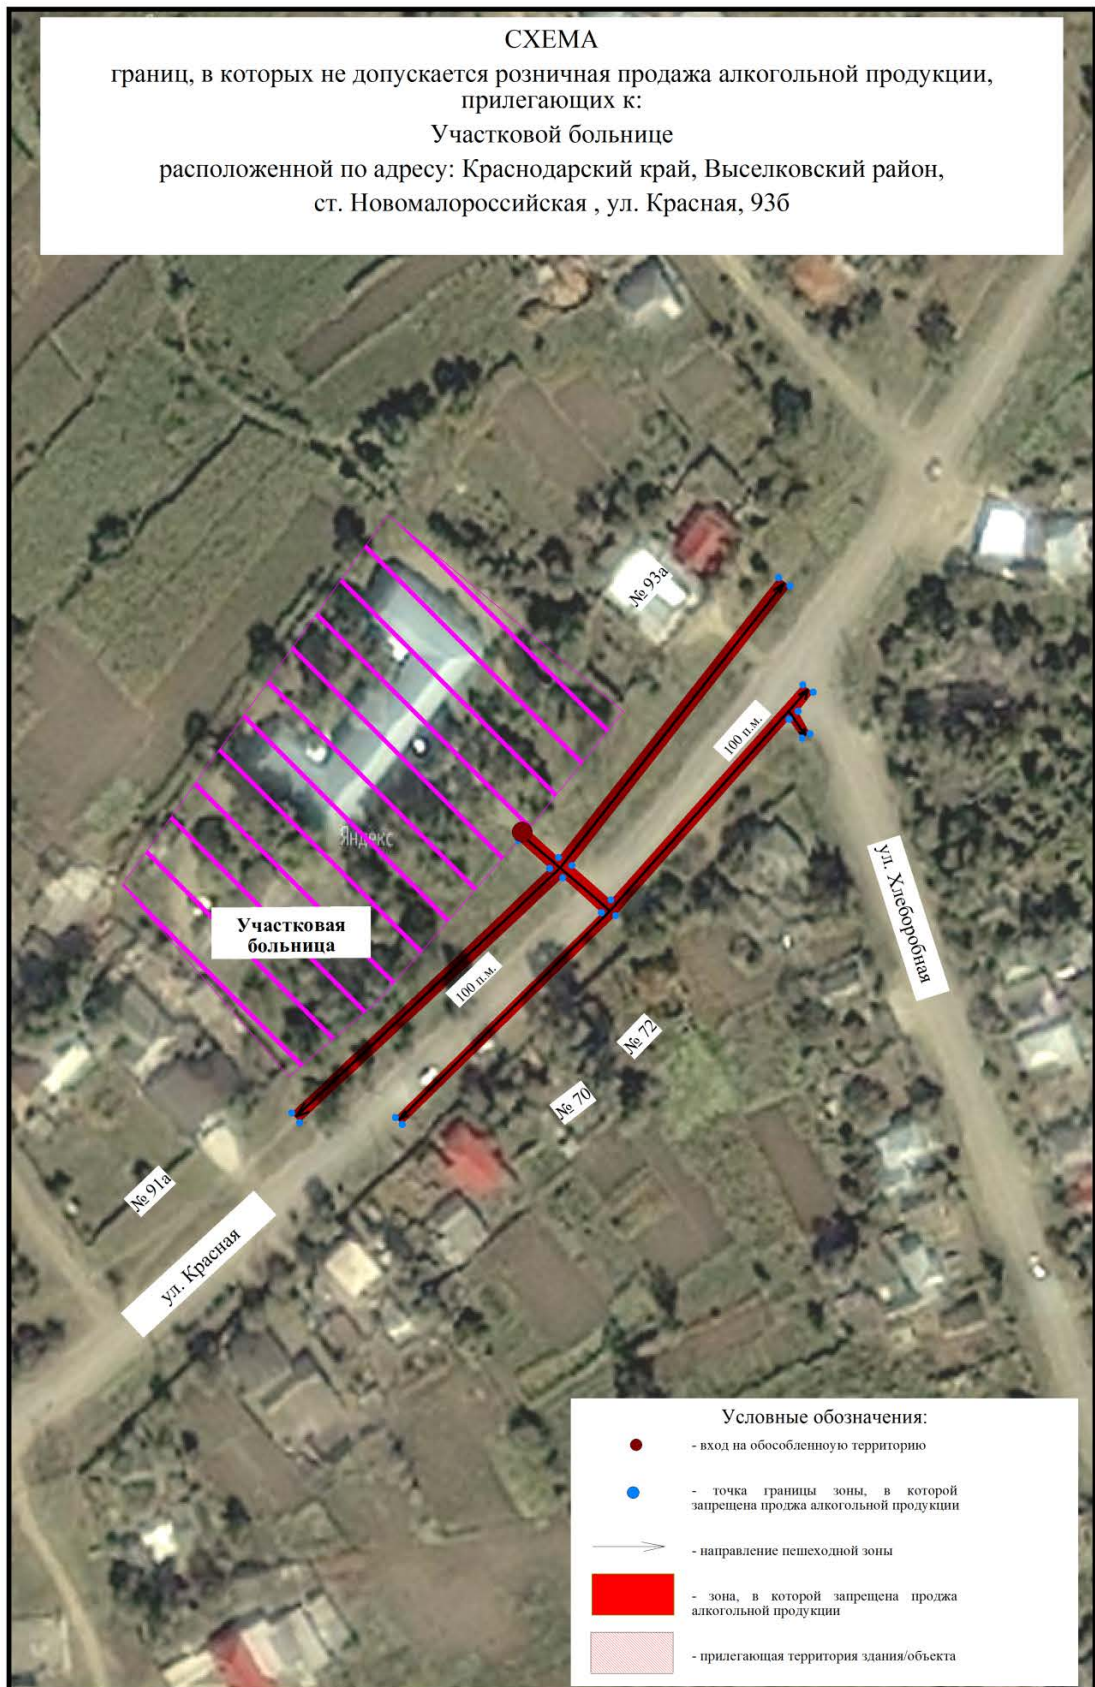

Специалист I категории администрации
Новомалороссийского сельского
поселения Выселковского района

Е.Ю.Понарина